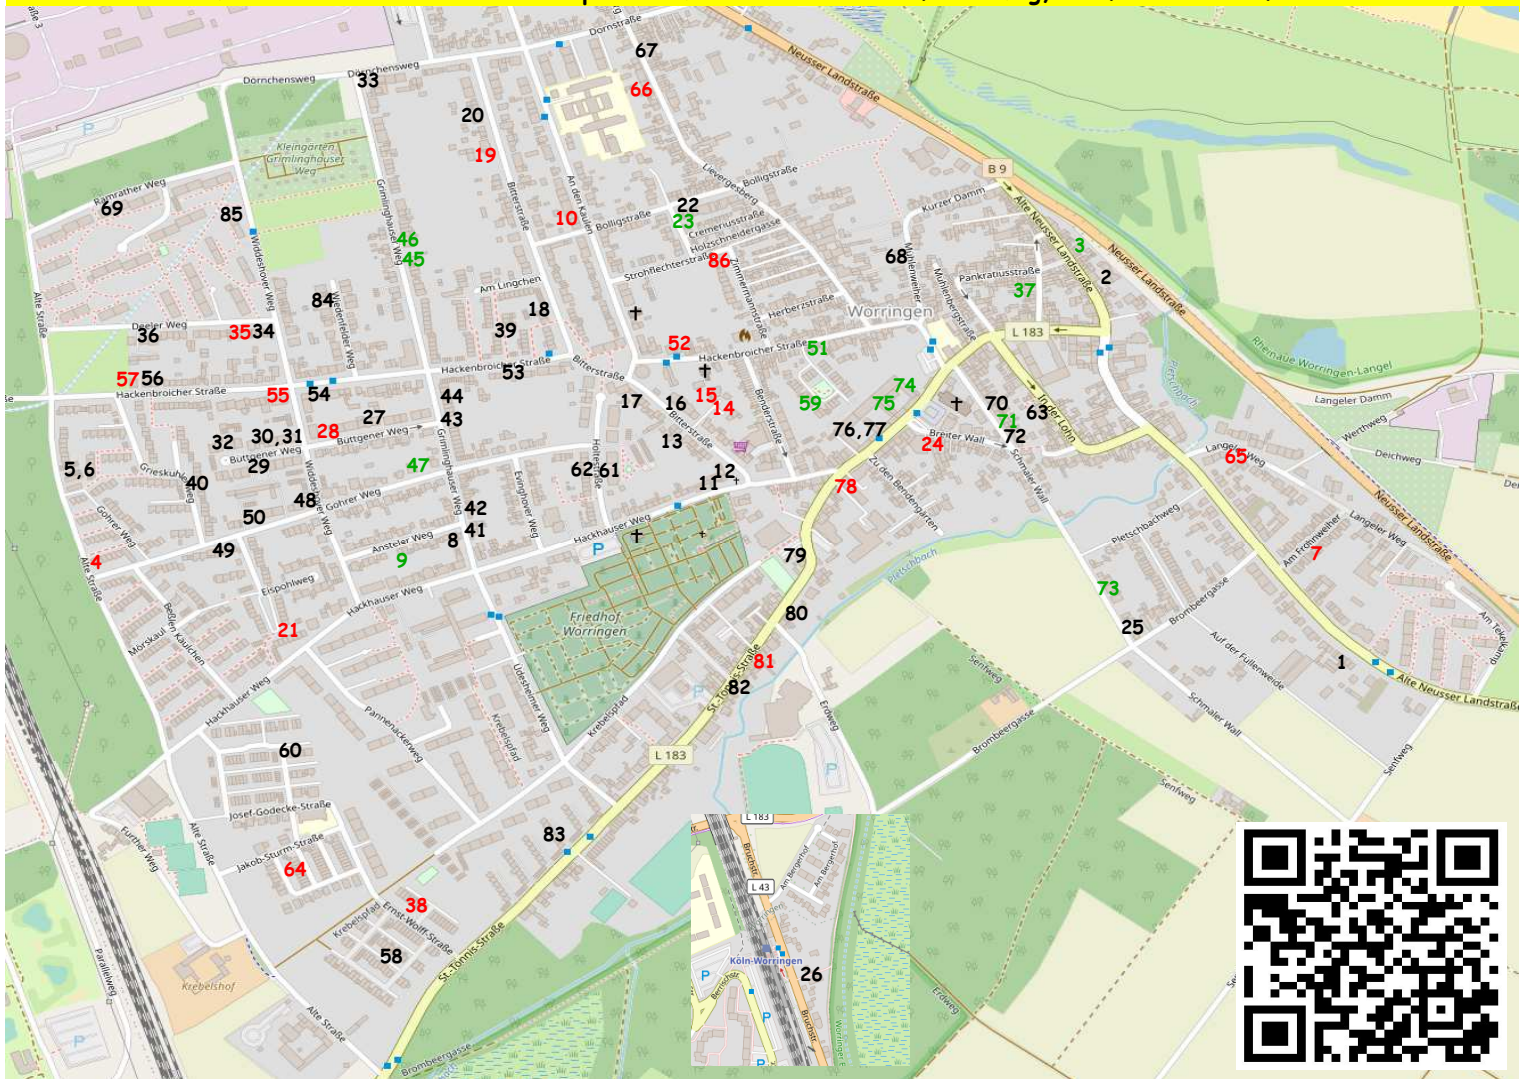

# 11. Worringer Hoftrödel

Wann: Am 23.09 und 24.09.2023 von 11:00 bis 18:00 Uhr

Wo: An den auf der Karte angezeichneten und unten aufgelisteten Adressen.

Was: Trödel aller Art von Privatpersonen. Machen sie sich auf den Weg, wir freuen uns auf sie!